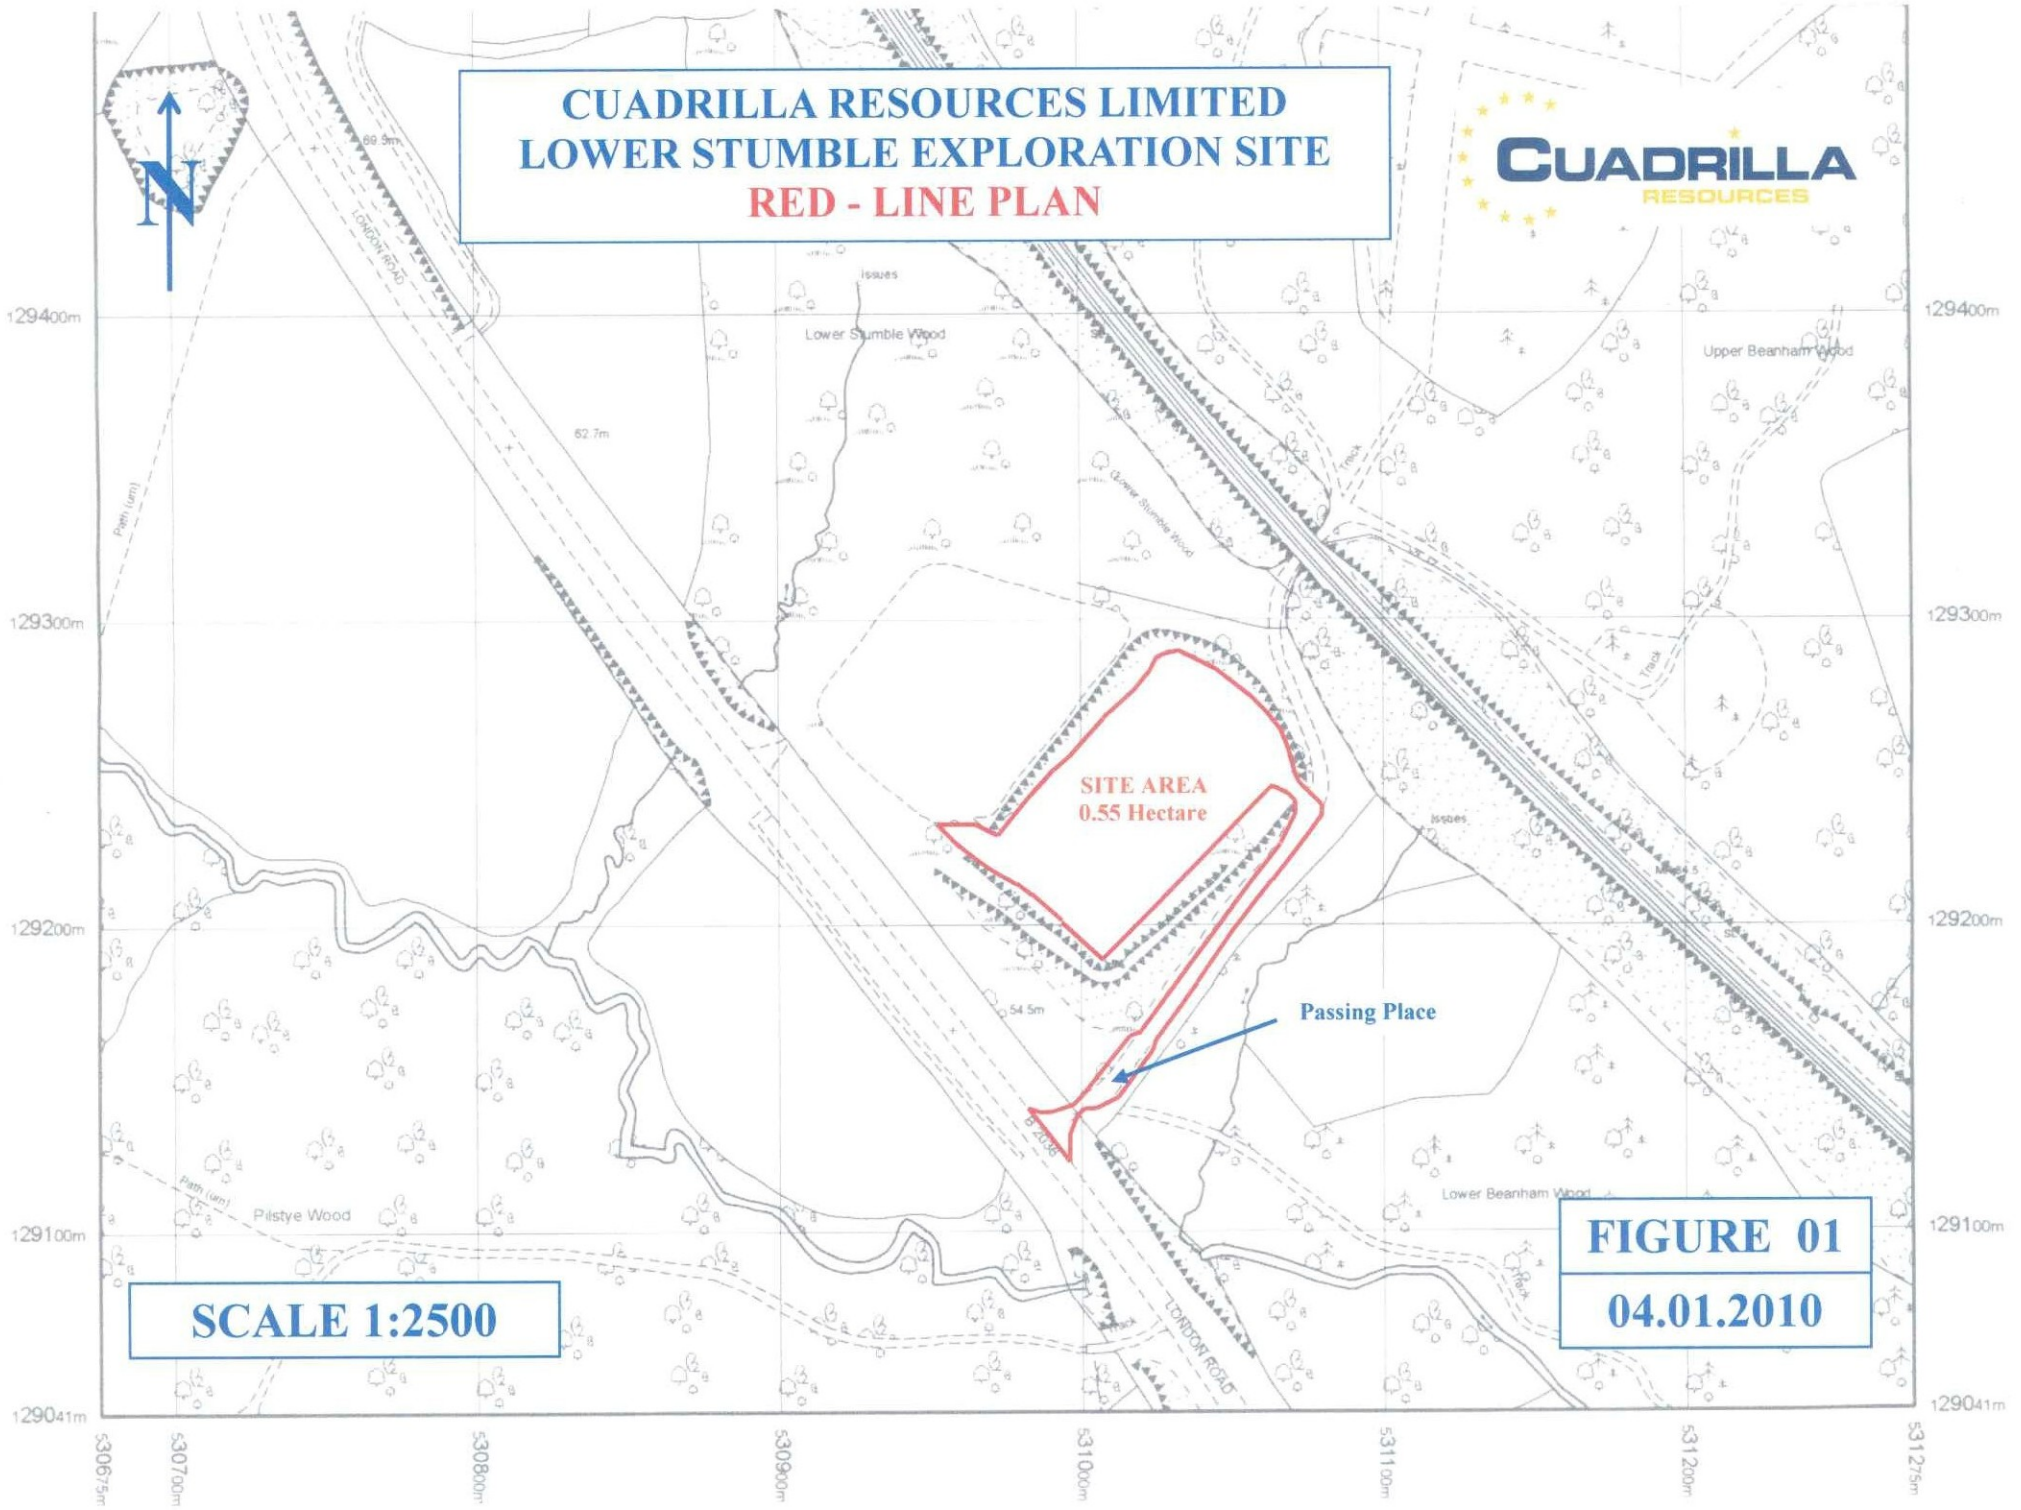

**CUADRILLA RESOURCES LIMITED
LOWER STUMBLE EXPLORATION SITE
RED - LINE PLAN**

SCALE 1:2500

**FIGURE 01
04.01.2010**